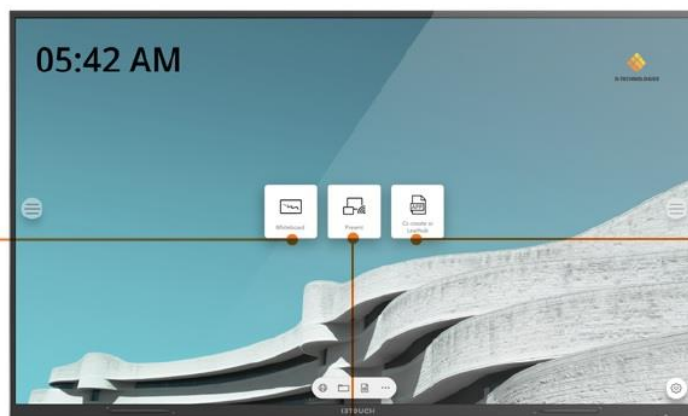

Learnhub

Uživatelé EDU studia mohou mít rychlý přístup k i3Learnhubu.

Magnetický držák pera

Dva integrované držáky magnetických per pro více ergonomickou a snadnou dosažitelnost.

Prezentujte bezdrátově z jakéhokoli zařízení

Nepotřebujete další hardware. Prezentujte svou obrazovku bezdrátově z jakéhokoli zařízení na i3TOUCH. Vše, co potřebujete, je bezplatná aplikace.

Multifunkční tlačítko

Zkratka pro různé akce: snímek obrazovky, skrytí důvěrné informace, přepnutí vstupů, nebo výběr jiné akce.

Připojení jedním kabelem

Nejnovější připojení k displeji jedním USB-C kabelem pro obraz, zvuk, napájení a dotyk.

Energeticky úsporné

Kombinace senzoru pohybu a světla umožní udržet optimální spotřebu.

8 let záruka

Jsme hrdí na naše kvalitní výrobky a tak nabízíme záruku až 8 let, což je na trhu výjimečné.

Vysoce přesná IR

Vylepšené IR technologie až o 30% přesnější než běžné IR a vylepšené rozpoznávání objektů.

Intuitivní rozhraní

Snadná volba aplikací, přejmenování vstupů, postranní menu.