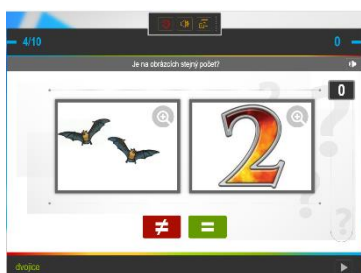

Alfíček je výukový software s pestrou sadou více než 3.000 interaktivních úloh, cvičení a her pro mateřské školy. Díky Alfíčkově si děti procvičí slovní zásobu a vědomostní znalosti prakticky ze všech oblastí učiva mateřské školy. Kromě české slovní zásoby si mohou procvičit i slovní zásobu v anglickém, německém, nebo ruském jazyce nebo si pohrát se zábavnými interaktivními úlohami.

K dispozici jsou otázky s vývěrem jedné správné odpovědi, výběr více odpovědí, přiřazení dvojic pojmů, zařazení slov do skupin, uspořádání pojmů nebo vět do správného pořadí, popis obrázku, dvojice, puzzle, hádej slovo. Doplň slova, křížovka.

Odpověď na otázku nebo úkol je ihned vyhodnocena, na závěr úlohy se zobrazí její celkové hodnocení. V on-line verzi si můžete otevřít hodnocení práce z pohledu žáka, nebo hodnocení z pohledu učitele. Alfíčka je proto možné využít také při vzdálené výuce.