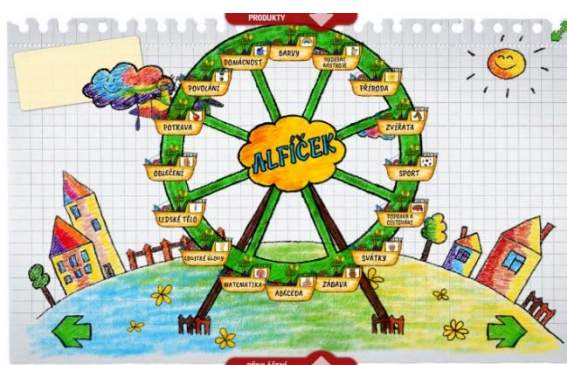

Alfíček je výukový software s pestrou sadou více než 3.000 interaktivních úloh, cvičení a her pro mateřské školy. Díky Alfíčkově si děti procvičí slovní zásobu a vědomostní znalosti prakticky ze všech oblastí učiva mateřské školy. Kromě české slovní zásoby si mohou procvičit i slovní zásobu v anglickém, německém, nebo ruském jazyce nebo si pohrát se zábavnými interaktivními úlohami.

K dispozici jsou otázky s vývěrem jedné správné odpovědi, výběr více odpovědí, přiřazení dvojic pojmů, zařazení slov do skupin, uspořádání pojmů nebo vět do správného pořadí, popis obrázku, dvojice, puzzle, hádej slovo. Doplň slova, křížovka.

Odpověď na otázku nebo úkol je ihned vyhodnocena, na závěr úlohy se zobrazí její celkové hodnocení. V on-line verzi si můžete otevřít hodnocení práce z pohledu žáka, nebo hodnocení z pohledu učitele. Alfíčka je proto možné využít také při vzdálené výuce.