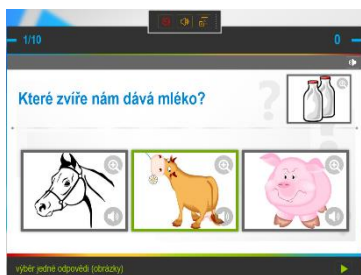

Alfíček je výukový software s pestrou sadou více než 3.000 interaktivních úloh, cvičení a her pro mateřské školy. Díky Alfíčkově si děti procvičí slovní zásobu a vědomostní znalosti prakticky ze všech oblastí učiva mateřské školy. Kromě české slovní zásoby si mohou procvičit i slovní zásobu v anglickém, německém, nebo ruském jazyce nebo si pohrát se zábavnými interaktivními úlohami.

Úplná verze obsahuje Interaktivní cvičení, Slovní zásobu českého jazyka, slovní zásobu anglického jazyka, slovní zásobu německého jazyka a slovní zásobu ruského jazyka. Jednotlivé části jsou dále uspořádány do tematických celků.

K dispozici jsou otázky s vývěrem jedné správné odpovědi, výběr více odpovědí, přiřazení dvojic pojmů, zařazení slov do skupin, uspořádání pojmů nebo vět do správného pořadí, popis obrázku, dvojice, puzzle, hádej slovo. Doplň slova, křížovka.

Odpověď na otázku nebo úkol je ihned vyhodnocena, na závěr úlohy se zobrazí její celkové hodnocení. V on-line verzi si můžete otevřít hodnocení práce z pohledu žáka, nebo hodnocení z pohledu učitele. Alfíčka je proto možné využít také při vzdálené výuce.