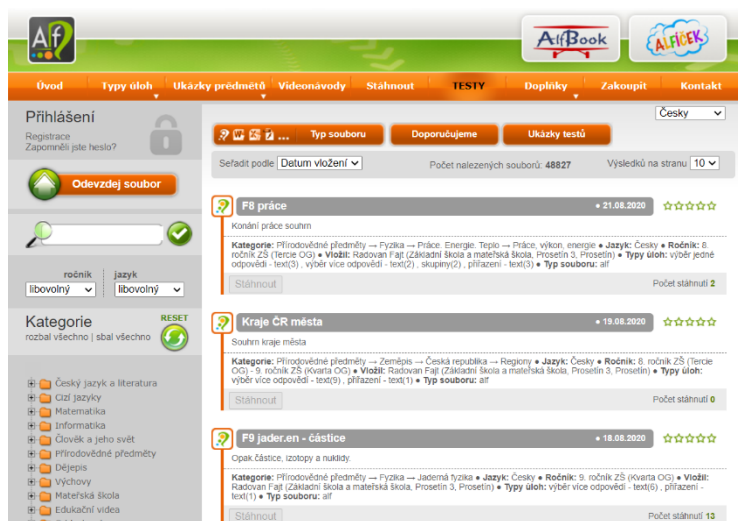

Databáze testů obsahuje hotové materiály pro učitele je rozdělena do následujících kategorií:

Český jazyk a literatura, Společenské předměty, Cizí jazyky, Výchovy, Matematika, Mateřská škola, Informatika, Edukační videa, Člověk a jeho svět, Oddechové, Přírodovědné předměty, Nezařazené.

Testy jsou přehledně rozčleněny do stromové struktury, přičemž máte možnost zvolit si při vyhledávání kritéria na typy úloh, které v testu potřebujete.

Databáze je otevřený systém, do kterého průběžně přispívají autoři programu stejně tak i učitelé ze škol.

Přístup do databáze testů + online testování žáků na 1 rok

Počet žáků	Cena
1 – 50 žáků	1 990 Kč
51 a více	3 250 Kč

Další informace k softwaru Alf získáte na adresa:

<https://programalf.com/alf/cz/index.html>

Rádi vám sdělíme další informace, kontaktujte nás.

Ing. Jindřich Bím, CSc., Roztoky u Jilemnice 235, 512 31

info@bim.cz , tel.: 602 356 436, www.skolky.interaktivni.cz, www.interaktivni.cz