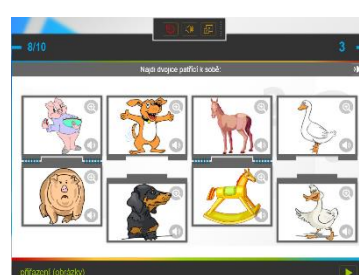

Alfíček je výukový software s pestrou sadou více než 3.000 interaktivních úloh, cvičení a her pro mateřské školy. Díky Alfíčkově si děti procvičí slovní zásobu a vědomostní znalosti prakticky ze všech oblastí učiva mateřské školy. Kromě české slovní zásoby si mohou procvičit i slovní zásobu v anglickém, německém, nebo ruském jazyce nebo si pohrát se zábavnými interaktivními úlohami.

Úplná verze obsahuje Interaktivní cvičení, Slovní zásobu českého jazyka, slovní zásobu anglického jazyka, slovní zásobu německého jazyka a slovní zásobu ruského jazyka. Jednotlivé části jsou dále uspořádány do tematických celků.

K dispozici jsou otázky s vývěrem jedné správné odpovědi, výběr více odpovědí, přiřazení dvojic pojmů, zařazení slov do skupin, uspořádání pojmů nebo vět do správného pořadí, popis obrázku, dvojice, puzzle, hádej slovo. Doplň slova, křížovka.

Odpověď na otázku nebo úkol je ihned vyhodnocena, na závěr úlohy se zobrazí její celkové hodnocení. V on-line verzi si můžete otevřít hodnocení práce z pohledu žáka, nebo hodnocení z pohledu učitele. Alfíčka je proto možné využít také při vzdálené výuce.